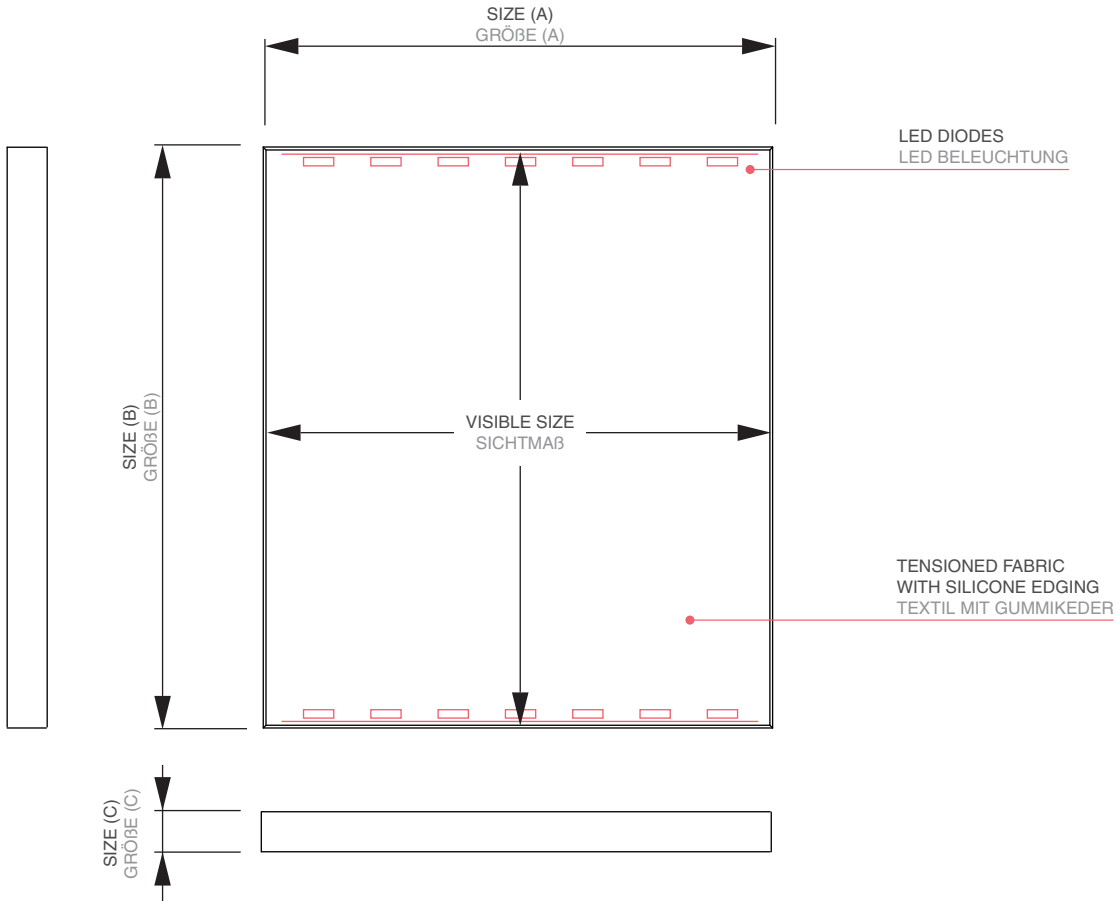

120mm T-Frame

T-Frame | 120mm Profile

120mm T-Frame

• stunning visual impact • frameless appearance - flat sided aluminium frame • suitable for tensioned fabric prints with silicone edging • internal illumination using continuous LED strip lighting

120mm T-Frame

• atemberaubende optische Wirkung • exklusives rahmenloses Erscheinungsbild • modernste LED-Technik bei beleuchteten Systemen • geeignet für Textildrucke mit Gummikeder • demontierte Lieferung, dadurch kostengünstiger Versand

120mm T-Frame

T-Frame | 120mm Profile

Single sided
Einseitig

Double-sided
Doppelseitig

120mm T-Frame

T-Frame | 120mm Profile

Article Code	EAN / GTIN	Print size	Visible size	Size (A x B x C)	Net weight
Artikelcode	EAN / GTIN	Druckformat	Sichtmaß	Größe (A x B x C)	Netto Gewicht
TFR120F100x100	-	1100 x 1100 mm	992 x 992 mm	1000 x 1000 x 500 mm	individual

Illumination	Double-sided	Wall / Freestanding / Suspended	Minimal size	Maximal size	Packing
Beleuchtung	Doppelseitig	Wand / freistehend / zum Aufhängen	Minimum-größe	Maximal-größe	Verpackung
TFR120 / non-illuminated	•	• / • / •	A3 (297 x 420 mm)	3000 x 6000 mm	individual
TFR120LED / illuminated	•	• / • / •	A3 (297 x 420 mm)	2500 x 6000 mm	individual