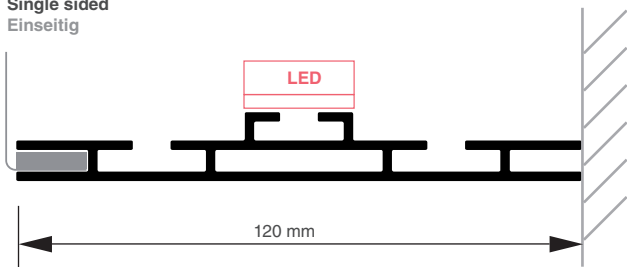

120mm T-Frame

T-Frame | 120mm Profile

120mm T-Frame

• stunning visual impact • frameless appearance - flat sided aluminium frame • suitable for tensioned fabric prints with silicone edging • internal illumination using continuous LED strip lighting

120mm T-Frame

• atemberaubende optische Wirkung • exklusives rahmenloses Erscheinungsbild • modernste LED-Technik bei beleuchteten Systemen • geeignet für Textildrucke mit Gummikeder • demontierte Lieferung, dadurch kostengünstiger Versand

120mm T-Frame

T-Frame | 120mm Profile

Single sided
Einseitig

Double-sided
Doppelseitig

120mm T-Frame

T-Frame | 120mm Profile

Article Code	EAN / GTIN	Print size	Visible size	Size (A x B x C)	Net weight
Artikelcode	EAN / GTIN	Druckformat	Sichtmaß	Größe (A x B x C)	Netto Gewicht
TFR120F100x100	-	1100 x 1100 mm	992 x 992 mm	1000 x 1000 x 500 mm	individual

Illumination	Double-sided	Wall / Freestanding / Suspended	Minimal size	Maximal size	Packing
Beleuchtung	Doppelseitig	Wand / freistehend / zum Aufhängen	Minimum-größe	Maximal-größe	Verpackung
TFR120 / non-illuminated	•	• / • / •	A3 (297 x 420 mm)	3000 x 6000 mm	individual
TFR120LED / illuminated	•	• / • / •	A3 (297 x 420 mm)	2500 x 6000 mm	individual