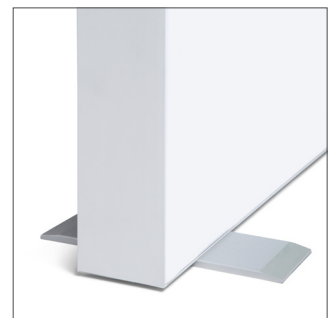

120mm T-Frame

T-Frame | 120mm Profile

120mm T-Frame

• stunning visual impact • frameless appearance - flat sided aluminium frame • suitable for tensioned fabric prints with silicone edging • internal illumination using continuous LED strip lighting

120mm T-Frame

• atemberaubende optische Wirkung • exklusives rahmenloses Erscheinungsbild • modernste LED-Technik bei beleuchteten Systemen • geeignet für Textildrucke mit Gummikeder • demontierte Lieferung, dadurch kostengünstiger Versand

Illumination	Double-sided	Wall / Freestanding / Suspended	Minimal size	Maximal size	Packing
Beleuchtung	Doppelseitig	Wand / freistehend / zum Aufhängen	Minimum-größe	Maximal-größe	Verpackung
TFR120 / non-illuminated	•	• / • / •	A3 (297 x 420 mm)	3000 x 6000 mm	individual
TFR120LED / illuminated	•	• / • / •	A3 (297 x 420 mm)	2500 x 6000 mm	individual