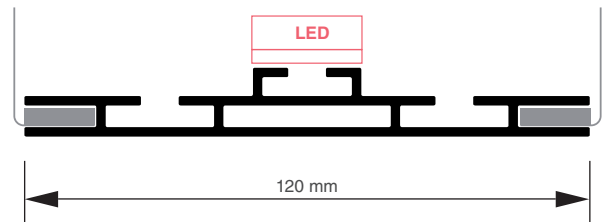

120mm T-Frame

• atemberaubende optische Wirkung • exklusives rahmenloses Erscheinungsbild • modernste LED-Technik bei beleuchteten Systemen • geeignet für Textildrucke mit Gummikeder • demontierte Lieferung, dadurch kostengünstiger Versand

120mm T-Frame

T-Frame | 120mm Profile

Single sided
Einseitig

Double-sided
Doppelseitig

120mm T-Frame

T-Frame | 120mm Profile

Article Code	EAN / GTIN	Print size	Visible size	Size (A x B x C)	Net weight
Artikelcode	EAN / GTIN	Druckformat	Sichtmaß	Größe (A x B x C)	Netto Gewicht
TFR120F100x100	-	1100 x 1100 mm	992 x 992 mm	1000 x 1000 x 500 mm	individual

Illumination	Double-sided	Wall / Freestanding / Suspended	Minimal size	Maximal size	Packing
Beleuchtung	Doppelseitig	Wand / freistehend / zum Aufhängen	Minimum-größe	Maximal-größe	Verpackung
TFR120 / non-illuminated	•	• / • / •	A3 (297 x 420 mm)	3000 x 6000 mm	individual
TFR120LED / illuminated	•	• / • / •	A3 (297 x 420 mm)	2500 x 6000 mm	individual